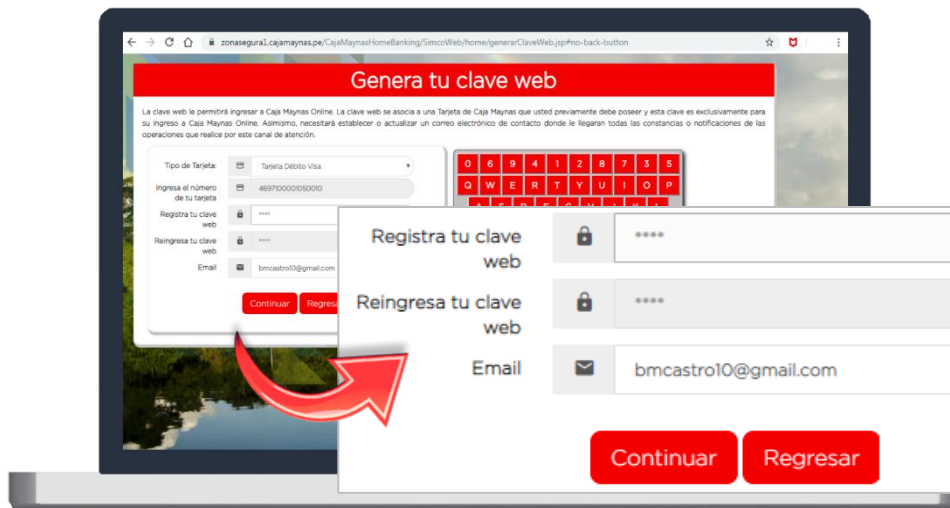

Genera Tu Clave Web

1. Ingrese a la Opción Caja Maynas Online de la página web de Caja Maynas y seleccione la opción "Personas":

www.cajamaynas.pe

2. Haga clic en la opción "Genera tu Clave"

3. Seleccione su tipo de tarjeta e ingrese sus 16 dígitos.

4. Ingrese su Clave Web y Confírmela con el teclado virtual.

Recuerde: La Clave Web debe ser de 6 a 12 caracteres y contener por lo menos un número y una letra.

5. Ingrese la clave SMS que fue enviada a su celular.